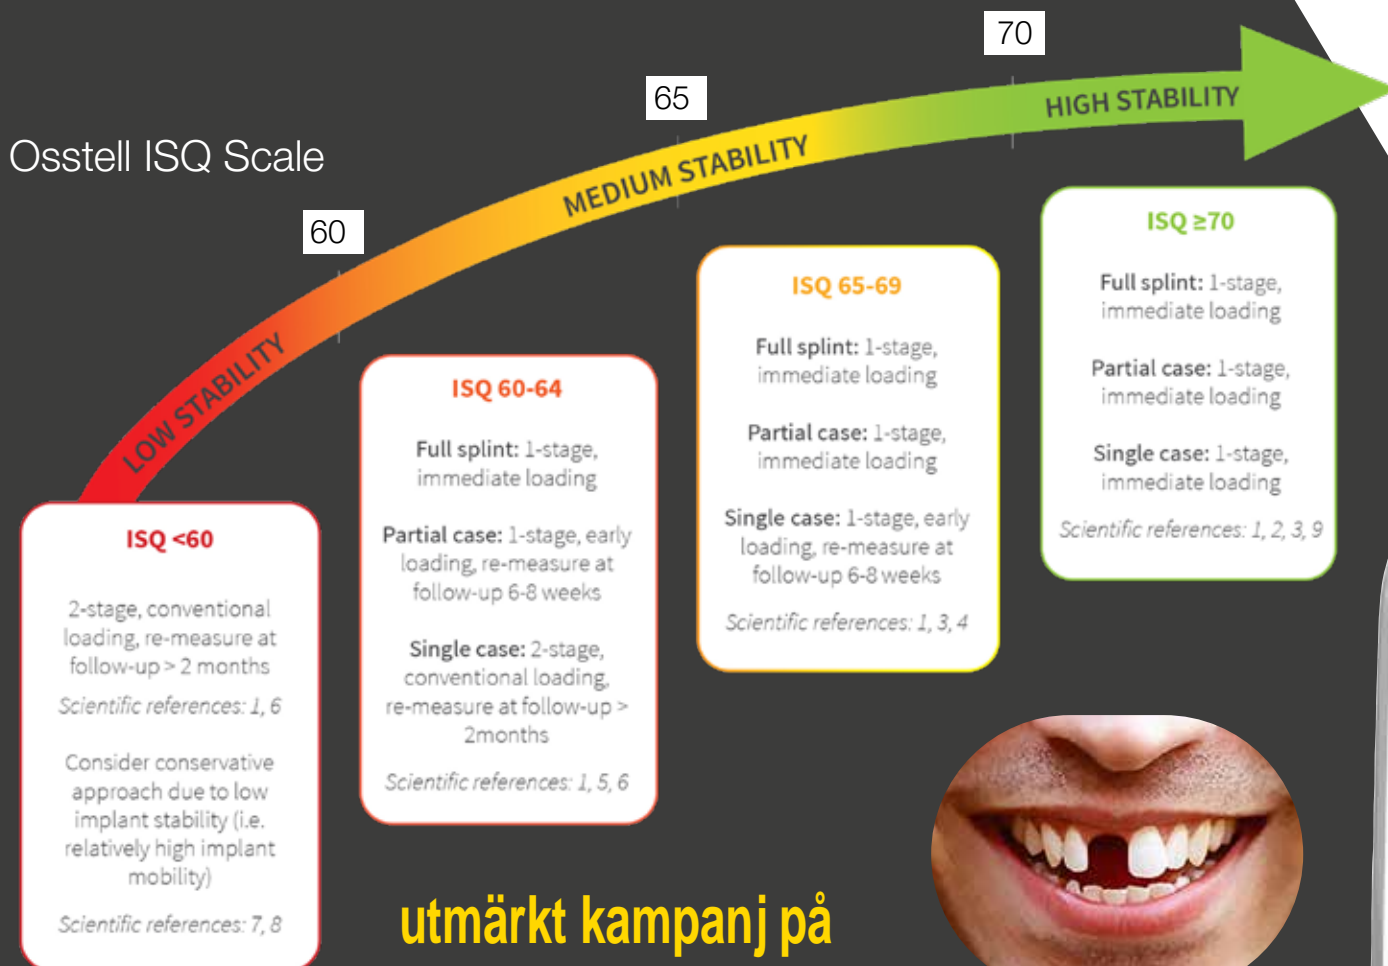

-14.070,-
10.600,-

BEACON

Beacon - belasta eller avvakta
"Svar direkt: rött, gult eller grönt!"

utmärkt kampanj på
BEACON, Ring OSS!

BEACON - Trådlös stabilitetskontroll

- › Visar tydligt när implantatet kan belastas
- › Vägleder till optimal inläkningstid
- › Tryggare för patient och behandlare
- › Patenterad och evidensbaserad teknik